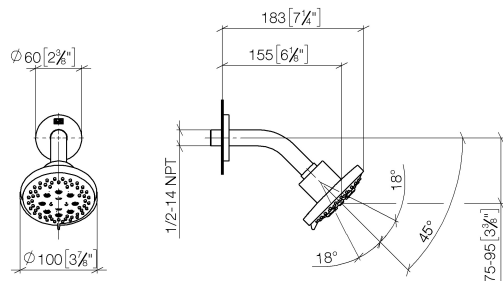

**DORNBRAUCHT YAMOU Doccia testa - Cromato**

---

28 504 831

- sporgenza 180-210 mm
- snodo sferico 30° orientabile
- Getto normale
- con sistema anticalcare
- Soffione Ø 100mm
- rosetta Ø 55 mm
- ingresso 1/2"
- portata max 7,6 l/min
- rosetta Ø 55 mm

	Cromato	28 504 831-00
	Soft Black	28 504 831-69

**Prodotti complementari**

---

**raccordo angolare ad incasso - 35 085 970 90**

## DORNBRAUCHT YAMOU Doccia testa - Cromato

28 504 831

mm [inches]

### Diagramma di portata