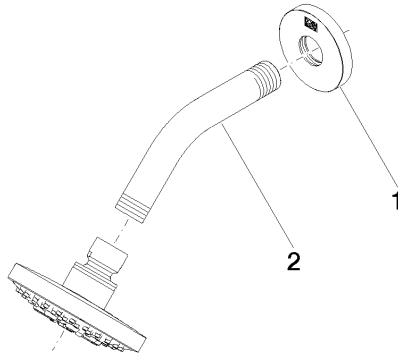

Elenco delle parti di ricambio

N.	Codice articolo	Denominazione	Quantità necessaria	Tempo di produzione
1	90 27 83 018 00-00	rosetta	1	2
2	90 11 03 011 10-00	attacco	1	2