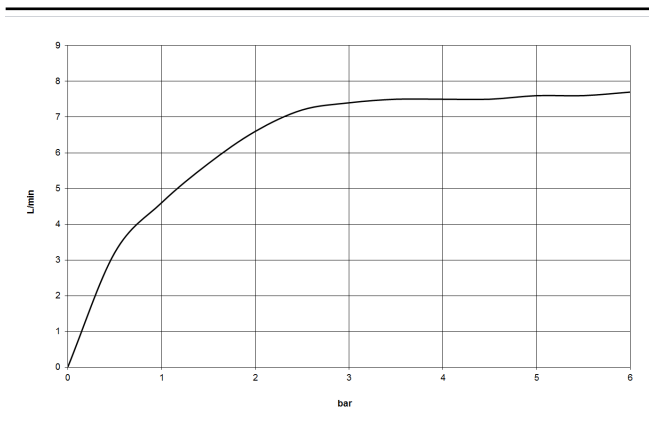

**DORNBRAUCHT YAMOU Doccia testa - Cromato**

---

28 504 831

- sporgenza 180-210 mm
- snodo sferico 30° orientabile
- Getto normale
- con sistema anticalcare
- Soffione Ø 100mm
- rosetta Ø 55 mm
- ingresso 1/2"
- portata max 7,6 l/min
- rosetta Ø 55 mm

	Cromato	28 504 831-00
	Soft Black	28 504 831-69

**Prodotti complementari**

---

**raccordo angolare ad incasso - 35 085 970 90**

## DORNBRAUCHT YAMOU Doccia testa - Cromato

28 504 831

mm [inches]

### Diagramma di portata